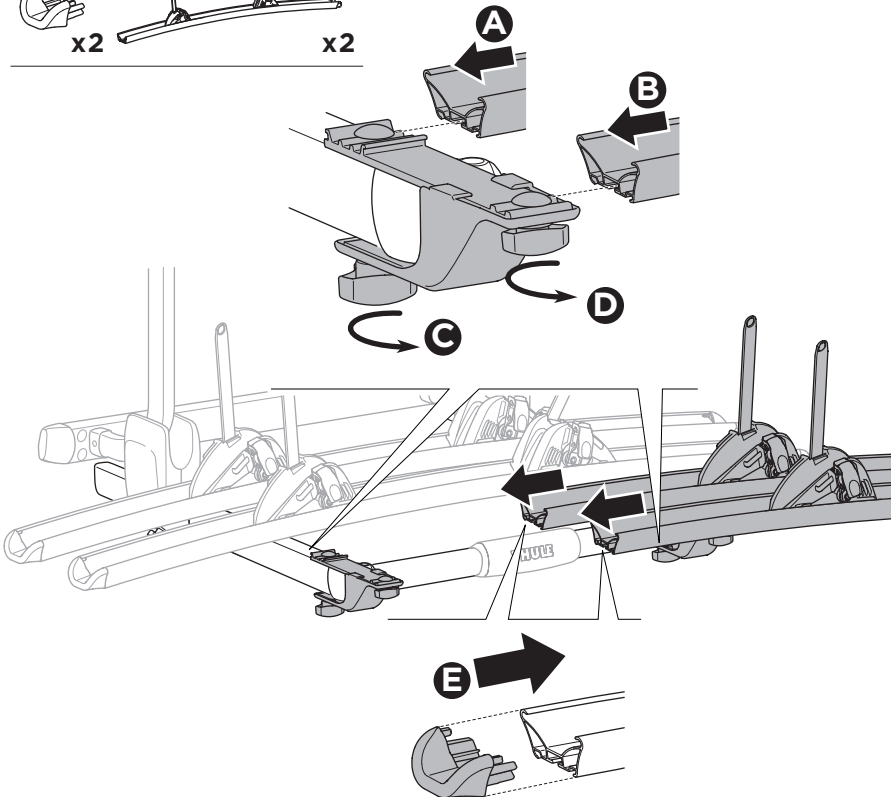

➤ Instructions

Thule Excellent - 4th Rail Kit 309824, 302035

EN	Accessories : Rear wall-mounted bike carrier	DA	Tilbehør : Cykelholder monteret på bagvæg
DE	Zubehör : Rückwandfahrradträger	NO	Tilbehør : Fietsendrager voor montage op de achterwand
NL	Accessoires : Fietsendrager voor montage op de achterwand	PL	Akcesoria : Bagażnik rowerowy montowany na tylnej klapie
FR	Accessoires : Porte-vélos sur paroi arrière		
IT	Accessori : Portabici da parete posteriore		
ES	Accesorios : Portabicicletas montado en la pared trasera		
SV	Tillbehör : Cykelhållare monterad på den bakre väggen		
FI	Lisävarusteet : Takaseinään kiinnitettävä polkupyöräteline		

i

1

2

3

 x2
80 mm

 x2

4

 x2  x2