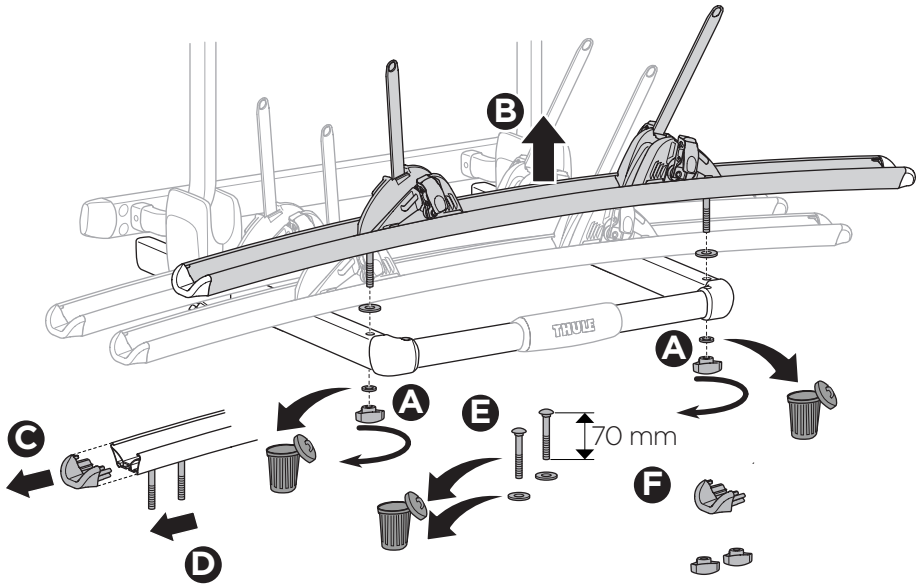

➤ Instructions

Thule Excellent - 4th Rail Kit 309824, 302035

EN	Accessories : Rear wall-mounted bike carrier	DA	Tilbehør : Cykelholder monteret på bagvæg
DE	Zubehör : Rückwandfahrradträger	NO	Tilbehør : Fietsendrager voor montage op de achterwand
NL	Accessoires : Fietsendrager voor montage op de achterwand	PL	Akcesoria : Bagażnik rowerowy montowany na tylnej klapie
FR	Accessoires : Porte-vélos sur paroi arrière		
IT	Accessori : Portabici da parete posteriore		
ES	Accesorios : Portabicicletas montado en la pared trasera		
SV	Tillbehör : Cykelhållare monterad på den bakre väggen		
FI	Lisävarusteet : Takaseinään kiinnitettävä polkupyöräteline		

i

1

2

3

 x2
80 mm

 x2

4

 x2  x2