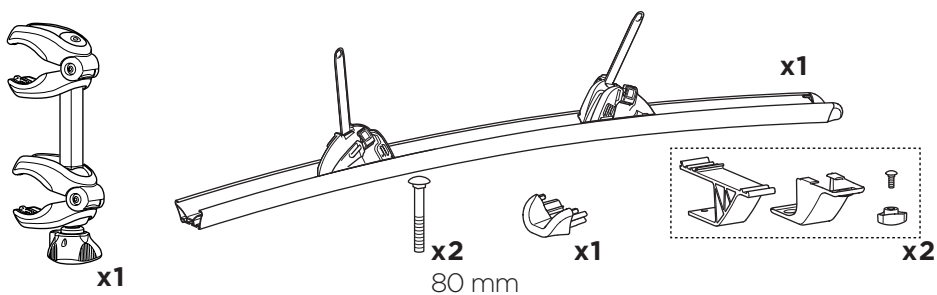

➤ Instructions

Thule Excellent - 4th Rail Kit 309824, 302035

EN	Accessories : Rear wall-mounted bike carrier	DA	Tilbehør : Cykelholder monteret på bagvæg
DE	Zubehör : Rückwandfahrradträger	NO	Tilbehør : Fietsendrager voor montage op de achterwand
NL	Accessoires : Fietsendrager voor montage op de achterwand	PL	Akcesoria : Bagażnik rowerowy montowany na tylnej klapie
FR	Accessoires : Porte-vélos sur paroi arrière		
IT	Accessori : Portabici da parete posteriore		
ES	Accesorios : Portabicicletas montado en la pared trasera		
SV	Tillbehör : Cykelhållare monterad på den bakre väggen		
FI	Lisävarusteet : Takaseinään kiinnitettävä polkupyöräteline		

i

1

2

3

 x2
80 mm

 x2

4

 x2  x2