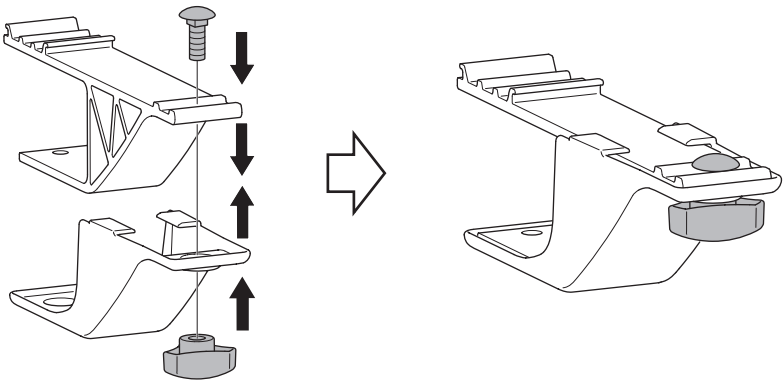

➤ Instructions

Thule Excellent - 4th Rail Kit 309824, 302035

EN	Accessories : Rear wall-mounted bike carrier	DA	Tilbehør : Cykelholder monteret på bagvæg
DE	Zubehör : Rückwandfahrradträger	NO	Tilbehør : Fietsendrager voor montage op de achterwand
NL	Accessoires : Fietsendrager voor montage op de achterwand	PL	Akcesoria : Bagażnik rowerowy montowany na tylnej klapie
FR	Accessoires : Porte-vélos sur paroi arrière		
IT	Accessori : Portabici da parete posteriore		
ES	Accesorios : Portabicicletas montado en la pared trasera		
SV	Tillbehör : Cykelhållare monterad på den bakre väggen		
FI	Lisävarusteet : Takaseinään kiinnitettävä polkupyöräteline		

i

1

2

3

 x2
80 mm

 x2

4

 x2  x2