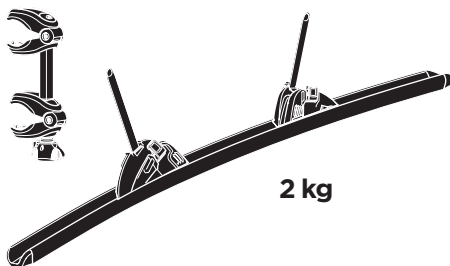

➤ Instructions

Thule Excellent - 4th Rail Kit 309824, 302035

EN	Accessories : Rear wall-mounted bike carrier	DA	Tilbehør : Cykelholder monteret på bagvæg
DE	Zubehör : Rückwandfahrradträger	NO	Tilbehør : Fietsendrager voor montage op de achterwand
NL	Accessoires : Fietsendrager voor montage op de achterwand	PL	Akcesoria : Bagażnik rowerowy montowany na tylnej klapie
FR	Accessoires : Porte-vélos sur paroi arrière		
IT	Accessori : Portabici da parete posteriore		
ES	Accesorios : Portabicicletas montado en la pared trasera		
SV	Tillbehör : Cykelhållare monterad på den bakre väggen		
FI	Lisävarusteet : Takaseinään kiinnitettävä polkupyöräteline		

i

1

2

3

 x2
80 mm

 x2

4

 x2  x2